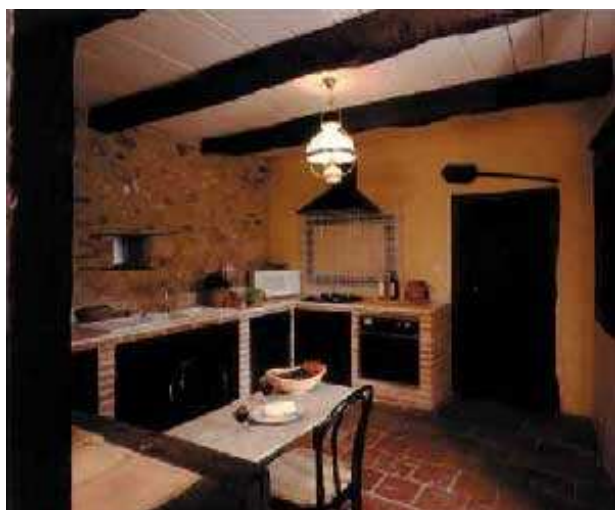

La Maison a Colombage

2 à 4 personnes (2 chambres)

Maison a colombage du 17eme siècle : 1 séjour, 2 chambres, 1 salle de bain, 2 WC, 1 cuisine équipée, 1 buanderie, chauffage central au gaz, télévision, DVD, petit jardin (80 m²): salon de jardin, barbecue, une piscine. L'équipement bébé du gîte : lit bébé, chaise haute.